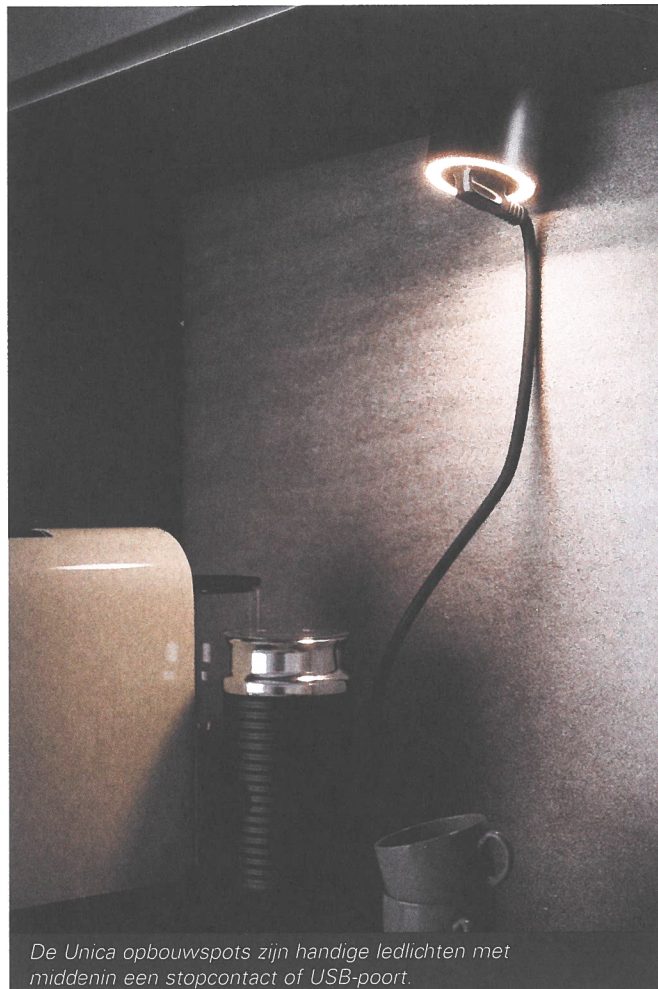

“Volledige optimalisatie van het ruime gamma”

De YouK wandrekken van Kesseböhmer bieden heel wat opslagmogelijkheden in een aantrekkelijk design.

De Unica opbouwspots zijn handige ledlichten met middenin een stopcontact of USB-poort.